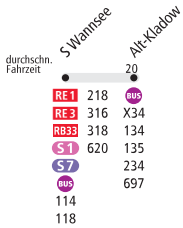

Tarfbereich
Teilbereich B

F10

Montag - Freitag

Samstag

Sonntag

S Wannsee	6.00 ⁶⁰ 18.00	7.00 ⁶⁰ 18.00	10.00 ⁶⁰ 16.00
Alt-Kladow	6.20 18.20	7.20 18.20	10.20 16.20

F10

Montag - Freitag

Samstag

Sonntag

Alt-Kladow	6.31 ⁶⁰ 18.31	7.31 ⁶⁰ 18.31	10.31 ⁶⁰ 16.31
S Wannsee	6.51 18.51	7.51 18.51	10.51 16.51